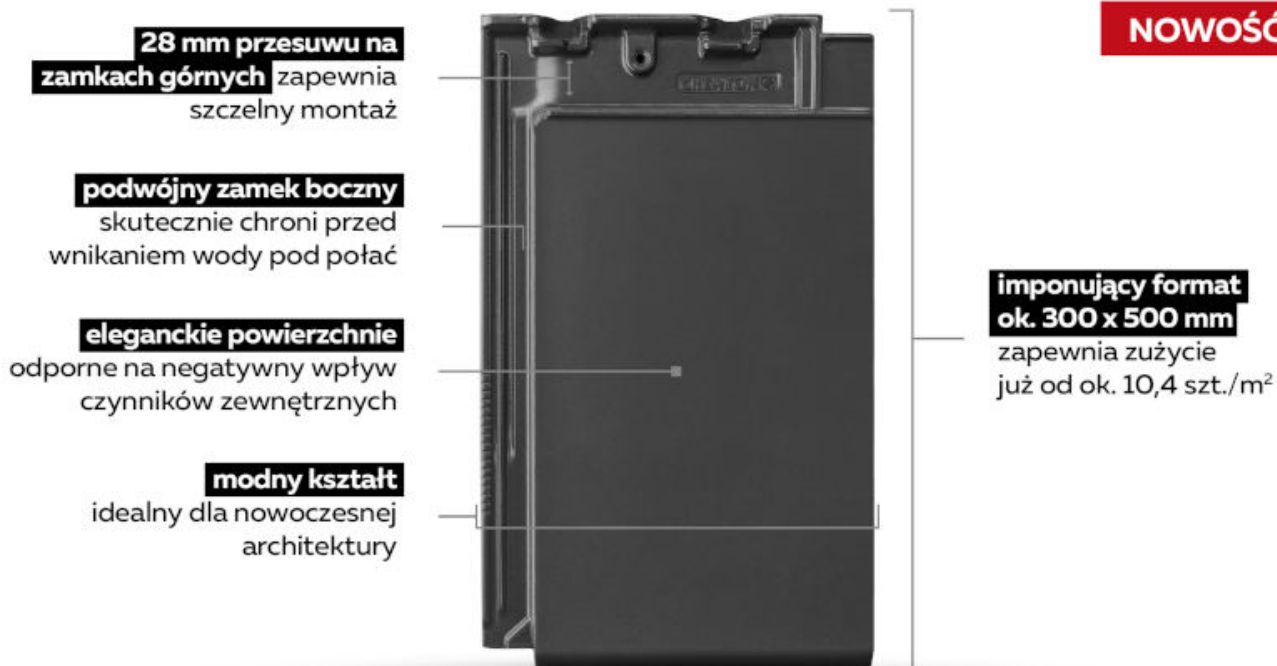

Eleganckie pokrycie modnego dachu, zachwycające pod względem estetyki i trwałości to efekt zastosowania na połąci dachówki płaskiej SIMPLA w nowej wersji – NUANCE w kolorze łupka angobowana. Nowość 2024 marki CREATON to idealna propozycja dla osób ceniących sobie nowoczesną i minimalistyczną architekturę, w przypadku której nawet najmniejsze detale mają ogromne znaczenie.

SIMPLA o wymiarach ok. 300 x 500 mm jest jedną z najpopularniejszych na rynku ceramicznych dachówek płaskich. Jej minimalistyczny wygląd i modny design przyciągają wzrok, podkreślając nowoczesny charakter budynku. Dopracowany w najmniejszych szczegółach płaski profil idealnie komponuje się z minimalistycznymi liniami nowoczesnych elewacji. Doskonale sprawdza się jako pokrycie dwuspadowego dachu mieszkalnej stodoły, jak i bardziej skomplikowanych architektonicznie konstrukcji. SIMPLA to za każdym razem znakomity wybór dla tych, którzy pragną mieć modny dach.

- Wysokiej jakości płaska dachówka ceramiczna stworzona z myślą o nowoczesnej architekturze w modnej kolorystyce, w wersji angobowanej NUANCE lub glazurowanej FINESSE.

- Imponujące wymiary ok. 300 x 500 mm zapewniają ekonomiczne zużycie od ok. 10,4 szt./m<sup>2</sup> oraz minimalistyczny wygląd połaci dachu.
  - Tolerancja rozstawu łąt 28 mm i bogata gama akcesoriów umożliwiają szczelny, precyzyjny montaż i estetyczne dopasowanie dachówek do każdego rodzaju dachu skośnego o nachyleniu od 10°.
  - Dachówka posiada jedną z najdłuższych gwarancji na rynku udzielaną zgodnie z określonymi warunkami na okres aż do 50 lat.
- Więcej informacji o dachówce ceramicznej SIMPLA marki CREATON można znaleźć na stronie: [www.creaton.pl](http://www.creaton.pl) .