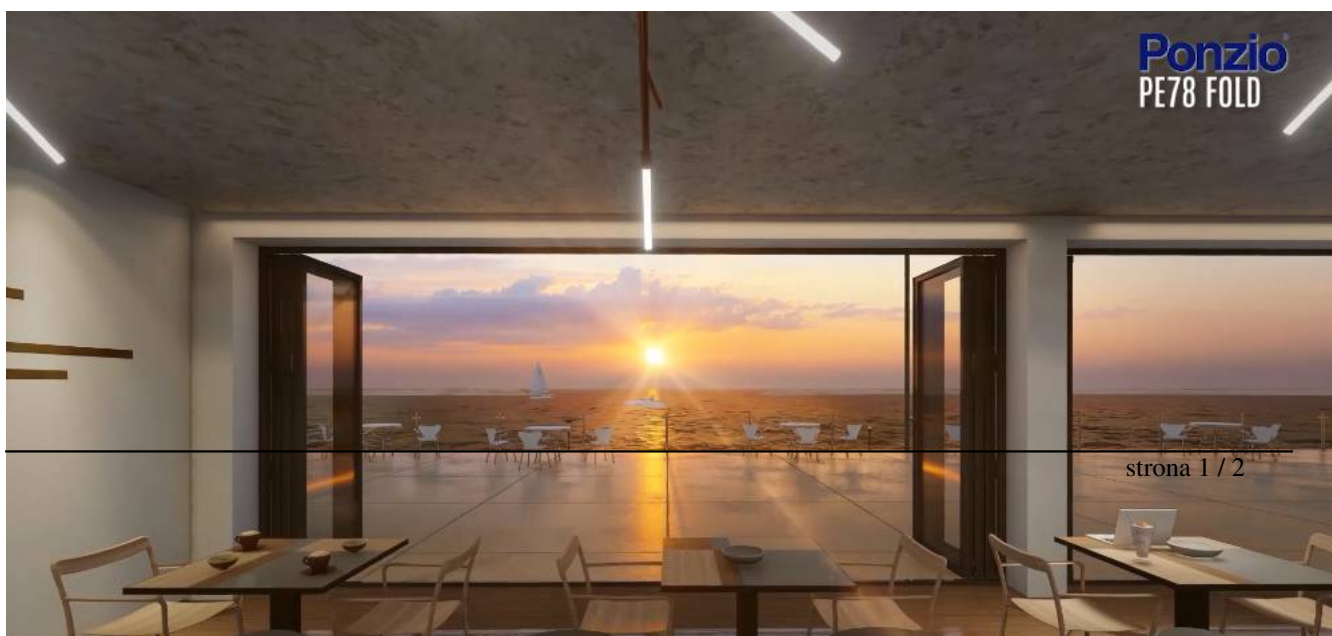

Drzwi harmonijkowe w systemie Ponzio PE78Fold – to produkt preferowany przez inwestorów jako doskonałe rozwiązanie maksymalnie otwierające przestrzeń zabudowy na zewnątrz. Jest stosowany w domach, ale dużą popularnością cieszy się w lokalach użytkowych, takich jak restauracje, kawiarnie, hotele i apartamenty – gdzie po złożeniu drzwi powstaje wolna przestrzeń między wnętrzem pomieszczenia, a jego częścią zewnętrzną (zazwyczaj tarasową lub basenową) wykorzystywaną sezonowo.

Rozwiązanie to daje możliwość wykonywania wieloskrzydłowej konstrukcji o dużych gabarytach - maksymalna wysokość to 3,5 m. Pozwala na wybór między dwoma wariantami, czyli drzwiami otwieranymi do wewnątrz lub na zewnątrz pomieszczenia. Specjalistyczne okucia zapewniają komfortowe funkcjonowanie całej konstrukcji. Co bardzo ważne, konstrukcja drzwi zapewnia wysoką szczelność na warunki atmosferyczne, a także wysoką izolacyjność termiczną. To oznacza, że drzwi są nie tylko atrakcyjnym rozwiązaniem w sezonie letnim, ale stanowią barierę ochronną przed niekorzystnymi warunkami atmosferycznymi o każdej porze roku.