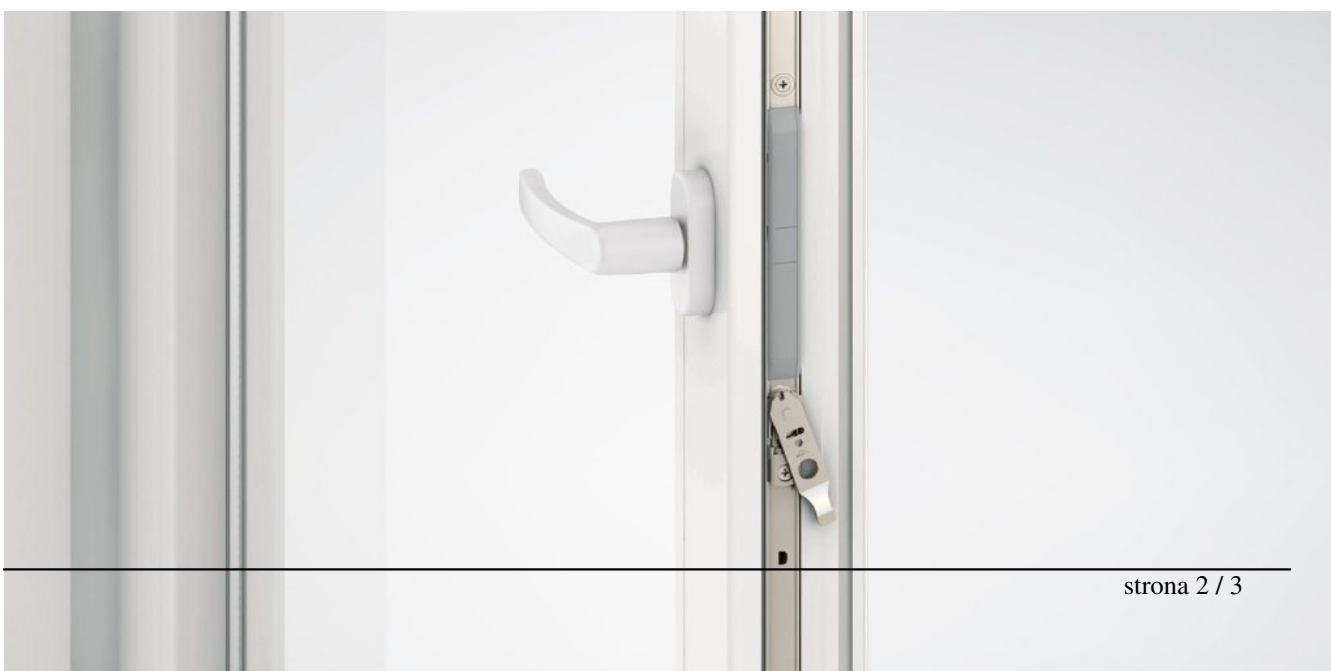

rozwierno-uchylnych Roto NX umożliwia projektowanie ciekawych wnętrz z dużymi przeszkleniami. Jasne aranżacje stanowią bowiem kwintesencję nowoczesności.

Dzięki zastosowaniu elektrycznego napędu **Roto E-Tec-Drive** możliwe jest wygodne połączenie okien z systemem inteligentnego domu. Optymalny kształt elementów zapewnia wygodną obsługę i wpływa na komfort użytkowania. Dzięki temu nawet duże okna są zaskakująco wygodne w obsłudze.

Finezyjna estetyka

Uwagę zwracają osłonki, zawiasy lakierowane proszkowo oraz ukryte mocowania na wkręty. Różnorodność kolorystyczna pozwala dokonać wyboru zgodnie z indywidualnymi preferencjami.

System okuć Roto NX w SEGMENTCIE PREMIUM marki PETECKI to jakość i klasa godna polecenia.