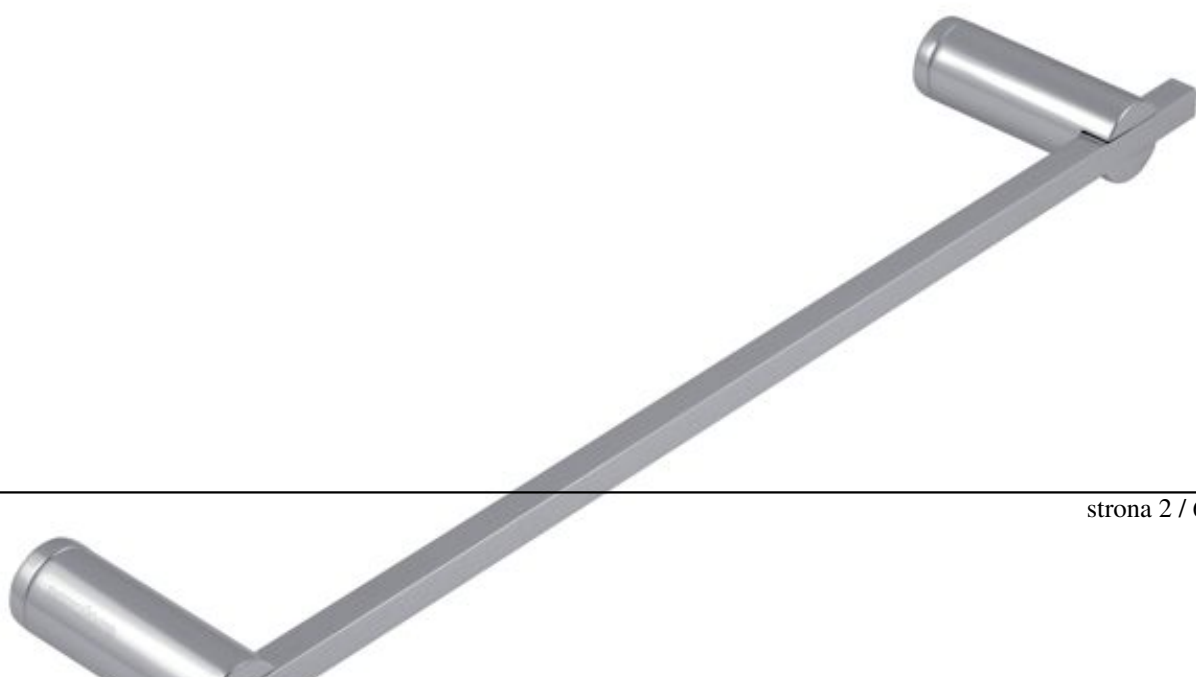

Novatorre 2 wieszak pojedynczy chrom