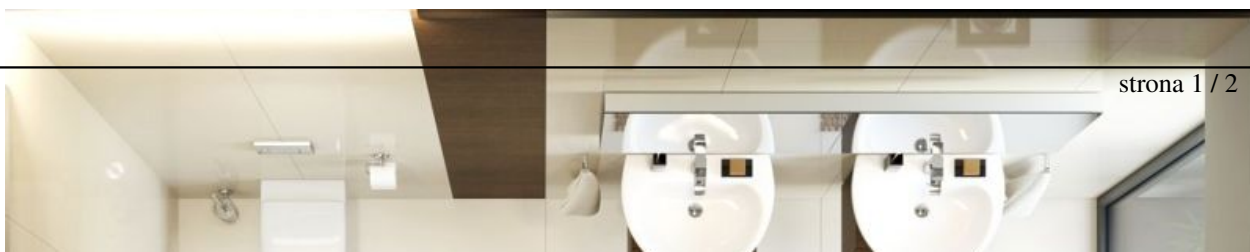

Wisząca miska ustępowa Spark pasuje do pozostałych elementów serii. Jej cechą charakterystyczną jest estetycznie zasłonięte mocowanie ścienne, co gwarantuje łatwość utrzymania czystości. Może być wyposażona w wygodną deskę sedesową wolnoopadającą, które jednocześnie są przystosowane do łatwego demontażu. Rozwiązanie to ułatwia utrzymanie czystości, umożliwiając bezproblemowe dotarcie do trudno dostępnych miejsc. Zakup WC Spark łącznie ze stelażem podtynkowy jest gwarancją dopasowania wszystkich elementów i atrakcyjnej ceny. Stelaż KOŁO TECHNIC, umożliwi np. montaż WC w narożniku, a stelaż SLIM – o głębokości tylko 10 cm – zapewnia oszczędność miejsca.

Wanna Spark – prostota w każdym calu

Prostokątny kształt daje najwięcej możliwości ustawienia wanny w łazience, a klasyczny sposób zaokrąglenia wewnętrznych rantów zapewnia komfort kąpieli. Cztery długości wanny od 140 do 170 cm pozwalają na dopasowanie jej do wielkości niemal każdego pomieszczenia. Dla tych, którzy lubią czasami wziąć ożywczy prysznic, istnieje możliwość montażu parawanu nawannowego (dotyczy wanien o szerokości 75 cm).

Wanny wykonane są z akrylu sanitarnego, tworzywa przyjemnego w dotyku, które długo utrzymuje temperaturę kąpieli oraz jest łatwe w utrzymaniu czystości. Specjalne panele z wilgocioodpornego MDF w kolorze wenge lub białym ułatwiają obudowanie boków wanny.