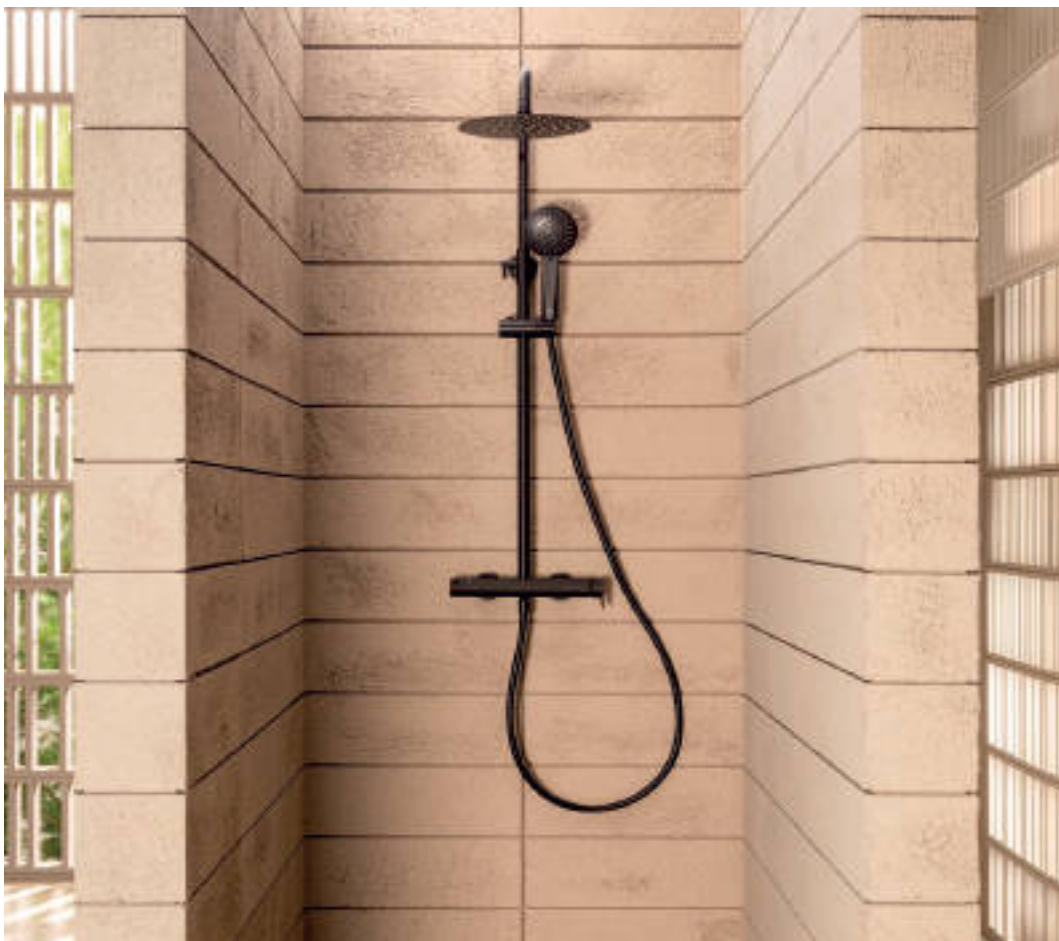

Przestrzeń pełna ukojenia: odkryj szerokie możliwości strumieni, które przynoszą ulgę, polepszają samopoczucie i realnie wpływają na jakość skóry.

Roca oferuje szeroki wybór gotowych zestawów punktowych czy z drążkiem i słuchawek prysznicowych o różnych wielkościach umożliwiających dostosowanie kąpeli do indywidualnych preferencji. Słuchawki są wyposażone w różne tryby wypływu wody. Strumienie jak Rain, Tonic, Pulse, Night Rain i Microbubble pozwalają na relaksację czy bardziej dynamiczny, energetyzujący natrysk. Na szczególną uwagę zasługuje unikatowy rodzaj strumienia Microbubble, który dokładnie oczyszcza ciało, poprzez postać superdrobnych bąbelków idealnie wnika w pory skóry.

Słuchawki prysznicowe Roca wyróżniają się nowoczesnym, ergonomicznym designem i szeroką paletą wykończeń. Najbogatszy w paletę kolorów jest model Plenum dostępny w siedmiu wykończeniach: chrom, titanium black, rose gold, brushed gold, biały i czarny mat, inox. To daje szerokie możliwości łączenia z bateriami i przyciskami Roca przynosząc imponujący efekt.

Funkcjonalność w łatwym do montażu zestawie

Kolumny prysznicowe Roca to rozwiązania łączące głowicę w kilku rozmiarach, słuchawkę oraz system regulacji

wysokości w jednej, estetycznie dopracowanej konstrukcji. Dostępne w liniach Victoria M-Plus, Vega Plus i Vega, proponują różne warianty stylistyczne i wykończenia (chrom i czarny mat), które pozwalają dopasować strefę prysznicową do charakteru całej łazienki. Ich konstrukcja została zaprojektowana z myślą o wygodzie codziennego użytkownika. Ergonomiczne uchwyty, precyzyjne mechanizmy regulacji oraz trwałe powłoki wykończeniowe gwarantują komfort obsługi i odporność na intensywną eksploatację. Ich ogromną zaletą jest fakt, że są oferowane w gotowym zestawie, co ułatwia wybór i przyspiesza montaż. Przepływ wody jest optymalny, nie tracą na przyjemności korzystania z wody, co potwierdza system Water Label. Kolumny w zależności od modelu zużywają 9 lub 12 l wody/min.