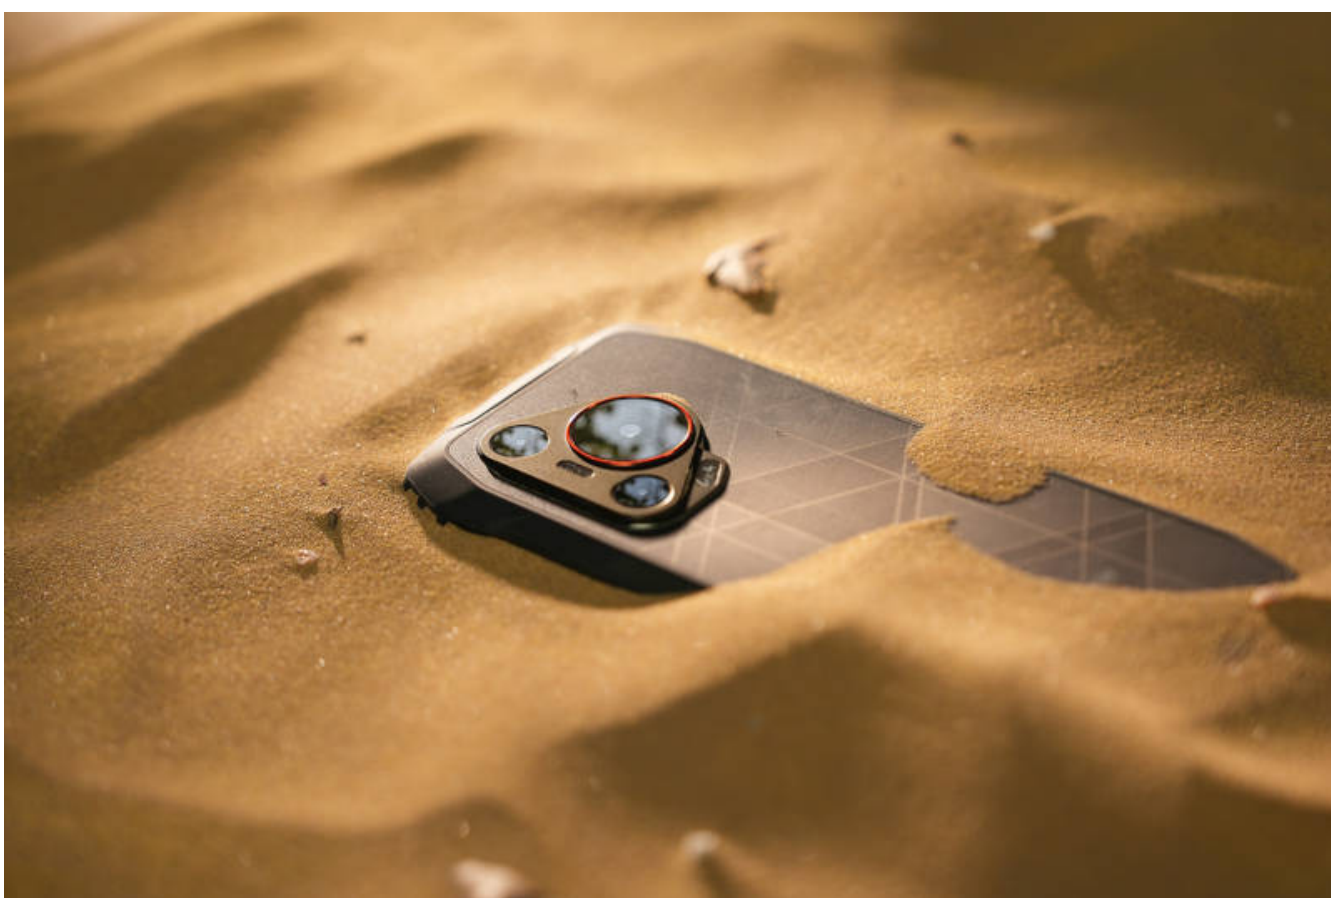

Potężna bateria na długie godziny

Z pojemną baterią 7500 mAh możesz zapomnieć o codziennym ładowaniu. BL7000 to smartfon, który działa wtedy, gdy naprawdę go potrzebujesz – podczas wypraw, długiego dnia w pracy czy weekendu poza miastem. A gdy przyjdzie czas na uzupełnienie energii, szybkie ładowanie 33 W pozwoli wrócić do pełni mocy w ekspresowym tempie.

Blackview to marka z ponad dziesięcioletnim doświadczeniem w tworzeniu elektroniki użytkowej, która łączy nowoczesny design z niezawodnością. W ofercie marki znajdują się zarówno smartfony, tablety, jak i akcesoria – wszystkie zaprojektowane z myślą o wymagających użytkownikach technologii mobilnych.

Szeroką ofertę urządzeń Blackview, w tym telefon pancerny BL7000, można znaleźć w najlepszych sklepach z elektroniką użytkową, m.in. w mediaexpert.pl, electro.pl czy avans.pl

MB Mobile Sp. z o.o. jest importerm i dystrybutorem innowacyjnych urządzeń z obszaru elektroniki użytkowej oraz projektantem rozwiązań z obszaru medycyny zdalnej. Firma działa z sukcesem na polskim rynku od 2018 roku, zaopatrując największe polskie sieci omnichannel w nowoczesne technologie użytkowe, m.in. tablety, smartfony, telefony pancerne czy akcesoria Healthcare. Oferta produktowa MB Mobile odpowiada na aktualne potrzeby użytkowników poszukujących nowych rozwiązań i technologii.

MB Mobile

[press box](#)