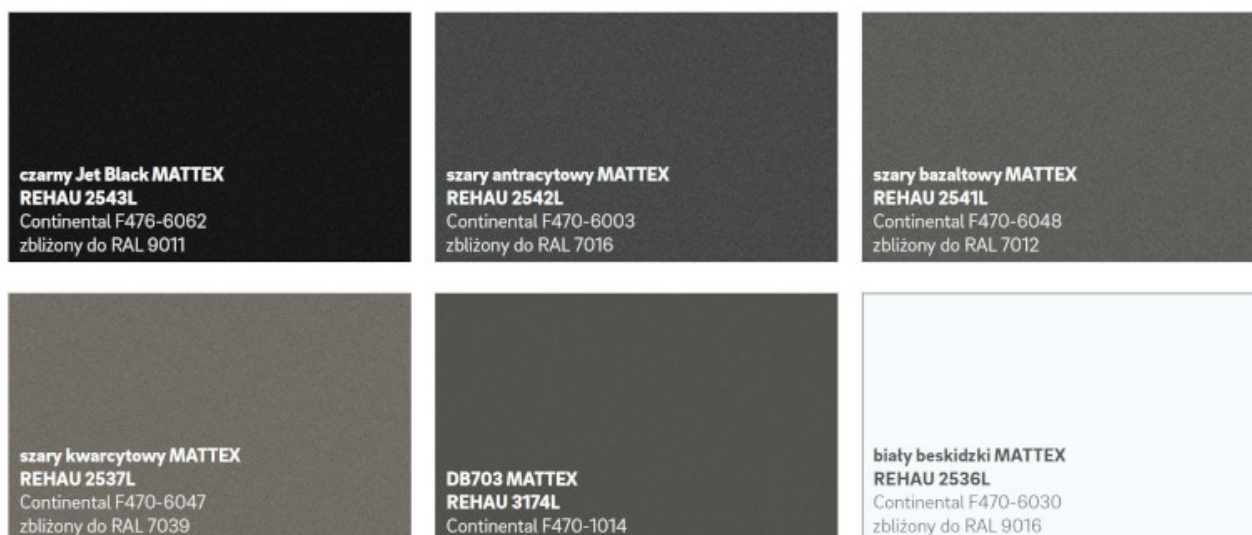

Najwyższa jakość wizualna i w dotyku

Ekstremalnie matowa powierzchnia nadaje oknom szczególnie szlachetny i wysokiej klasy wygląd, zapewniając doskonałe podobieństwo do aluminium. To jakość, którą nie tylko widać ale i czuć w dotyku. KALEIDO MATTEX umożliwia tworzenie estetycznych powierzchni, które doskonale komponują się zarówno z nowoczesnym budownictwem, jak i wymagającymi renowacjami budynków zabytkowych.

Główne cechy nowych oklein z kolekcji KALEIDO MATTEX:

- wytrzymała struktura o piaskowanej, ekstremalnie matowej powierzchni,
- łatwość czyszczenia, odporność na temperaturę i chemikalia dzięki funkcjonalnej powłoce zewnętrznej,
- efektywna redukcja temperatury powierzchni profili dzięki technologii cool-colors.

Nowoczesna paleta kolorów

KALEIDO MATTEX poszerza ofertę REHAU Window Solutions sześć nowych oklein okiennych w spektrum od bieli do czerni oraz w odcieniach pośrednich. Te modne kolory doskonale pasują do współczesnej architektury i mogą być stosowane w różnorodnych przestrzeniach.

Okleiny KALEIDO MATTEX:

- czarny Jet Black MATTEX 2543L,
- szary antracytowy MATTEX 2542L,
- szary bazaltowy MATTEX 2541L,
- szary kwarcowy MATTEX 2537L,
- biały beskidzki MATTEX 2536L oraz
- DB703 MATTEX 3174L.