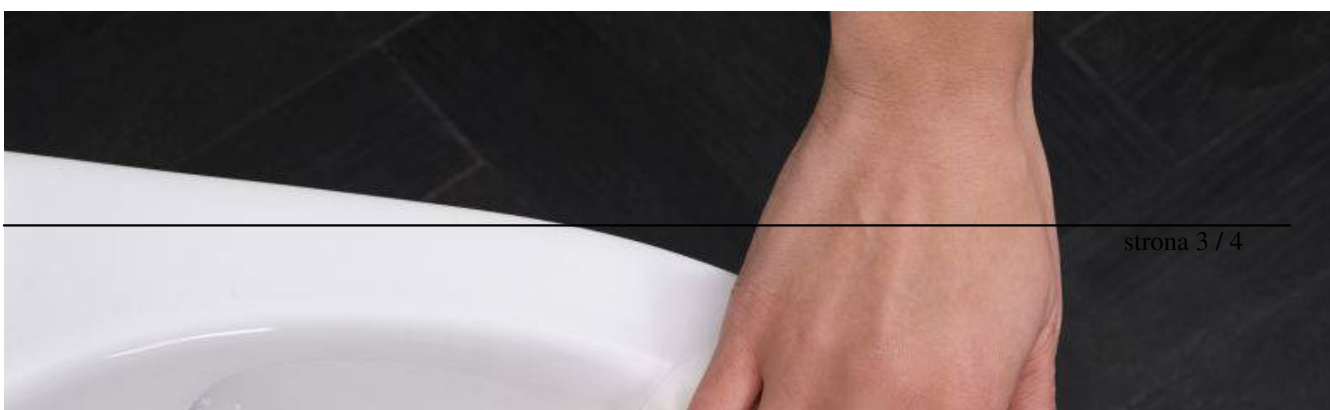

Czysto jak nigdy!

Technologia Roca Rimless® Vortex nie tylko umożliwia lepsze obmywanie toalety. Dzięki niej wnętrze miski WC może być niemal całkowicie pozbawione zakamarków i trudno dostępnych miejsc, w których mogłyby gromadzić się brud i bakterie. Jeśli dodatkowo wybierzemy toaletę pokrytą powłoką Supraglaze®, która aplikowana jest bezpośrednio na ceramikę i tworzy idealnie gładką powierzchnię, otrzymujemy produkt wyjątkowo odporny na osadzanie się nieczystości. To znacznie ułatwia codzienne utrzymanie higieny. Wystarczy przetrzeć miskę ściereczką, aby utrzymać ją w czystości i zapobiec osadzeniu się kamienia oraz bakterii.