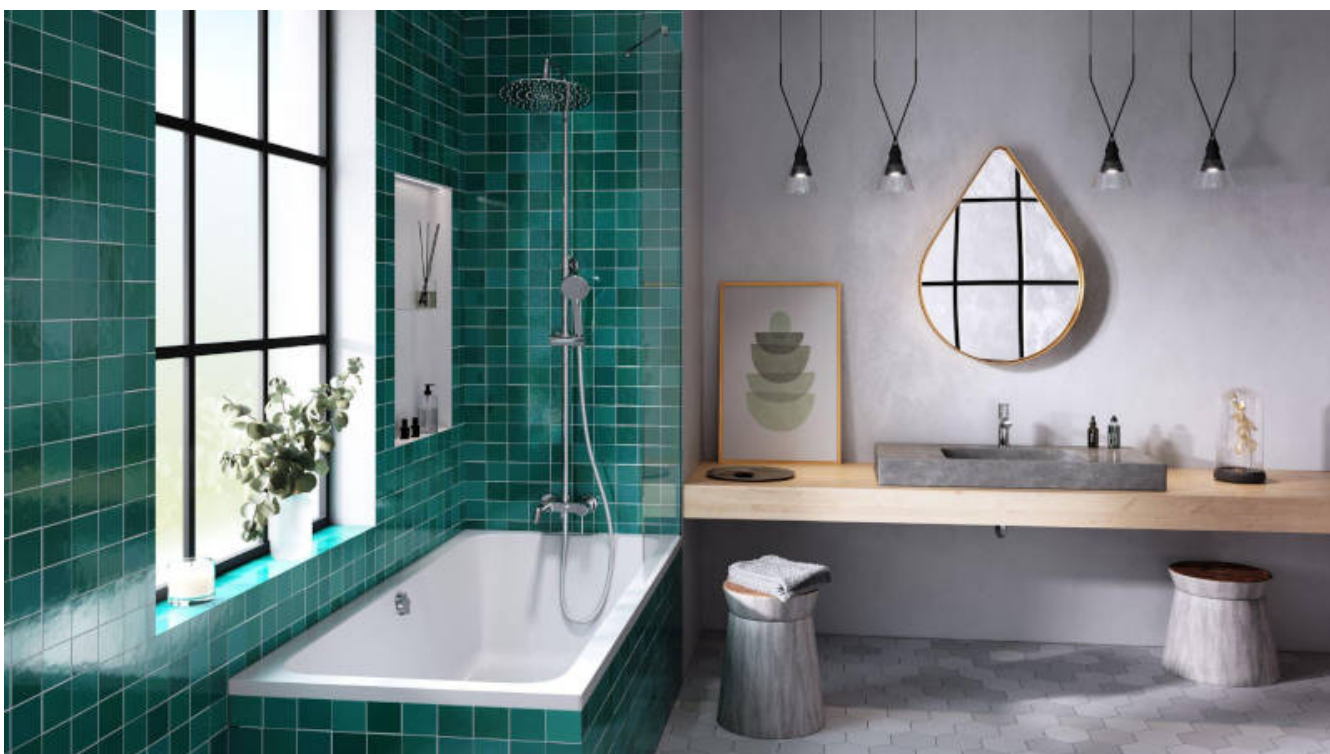

### **Ciepła elegancja**

Łazienka o nowoczesnym designie, bazującym na grze światła i luksusowych materiałach wyróżnia się wielkoformatowymi kaflami o wyrazistej, kamiennej teksturze nadającymi głębię. Delikatne światło LED akcentuje podwieszany sufit, półokrągłe lustro oraz dolne partie zabudowy, tworząc ciepły klimat. Marmurowy blat, pod którym znajduje się praktyczna półka z ciemnego drewna, to też miejsce pomocnicze przy kąpaniu. Na jego boku umieszczono baterię wannową VITTO GOLD VERDELINE marki FERRO, której złote wykończenie kontrastuje z surowością kamienia. Powtórzone je na stojącej baterii umywalkowej z tej samej serii, syfonie i lampach o oryginalnych kształtach.

### Loftowa surowość

Geometryczny wzór płytek wprowadza dynamikę i wizualną różnorodność wśród gładkich powierzchni. Zagięta półka służąca jako szafka doskonale komponuje się z wysoką umywalką i matową czernią kolekcji ZICCO BLACK o geometrycznych kształtach i płaskich uchwytach. Dekoracyjne kinkiety i napis „bath” wykonany z rur hydraulicznych wprowadzają unikalny, artystyczny urok. Strefa prysznicowa oddzielona szklaną ścianką wyposażona w zestaw SQUERTO LUX BLACK z kwadratową deszczownią została zaprojektowana z myślą o komforcie.

### Wyrazisty styl

Strefa kąpielowa zlokalizowana pod dużym oknem zachwyca morskim odcieniem płytek. Połyskująca chromowana bateria FIESTA z płaską deszczownicą SLIM o regulowanej wysokości i rączką zapewnia wygodę zarówno podczas relaksujących kąpieli, jak i szybkich pryszniców. Szare, neutralne ściany równoważą intensywny kolor, tworząc spójną i harmonijną kompozycję. Umywalkę z surowego betonu połączono z elegancką baterią FIESTA posiadającą długi i smukły uchwyt. Postawiona jest na drewnianym blacie, który ociepla wnętrze, tak jak rama lustra o unikalnym kształcie kropli.