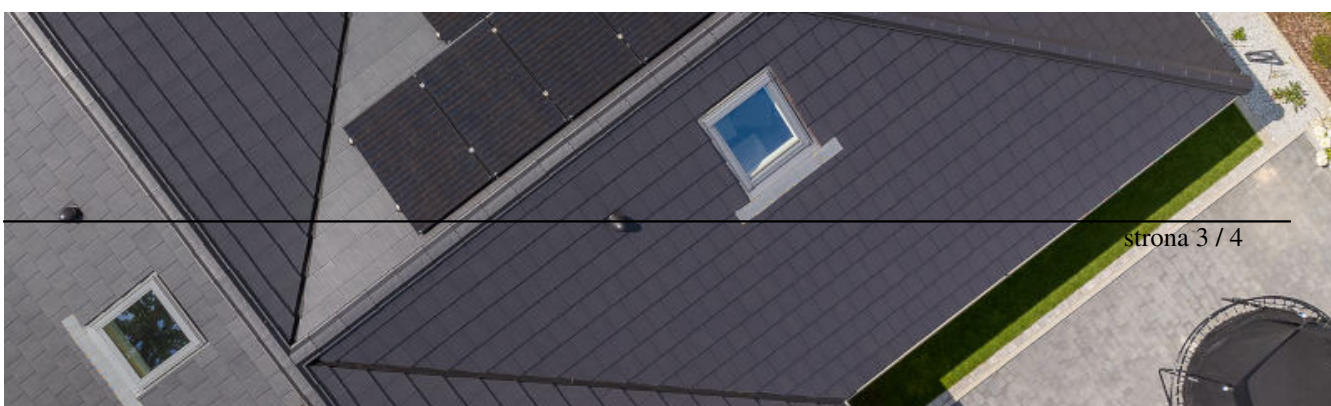

Przyszłość architektury

W miarę jak nowoczesna architektura ewoluuje, kluczowe staje się poszukiwanie materiałów, które odpowiadają na wyzwania współczesnych czasów. SIMPLA, łącząc w sobie tradycję ceramiki z nowoczesnym wzornictwem i innowacjami technologicznymi, staje się odpowiedzią na te potrzeby.

Warto zatem zwrócić uwagę na dachówkę SIMPLA, nie tylko jako element budowlany, ale jako symbol nowoczesnego podejścia do architektury, które harmonijnie łączy estetykę, funkcjonalność i poszanowanie dla środowiska. To wybór, który może zdefiniować nie tylko wygląd budynków, ale także stać się niezastąpionym wyborem dla każdego, kto marzy o doskonałym połączeniu stylu i jakości.