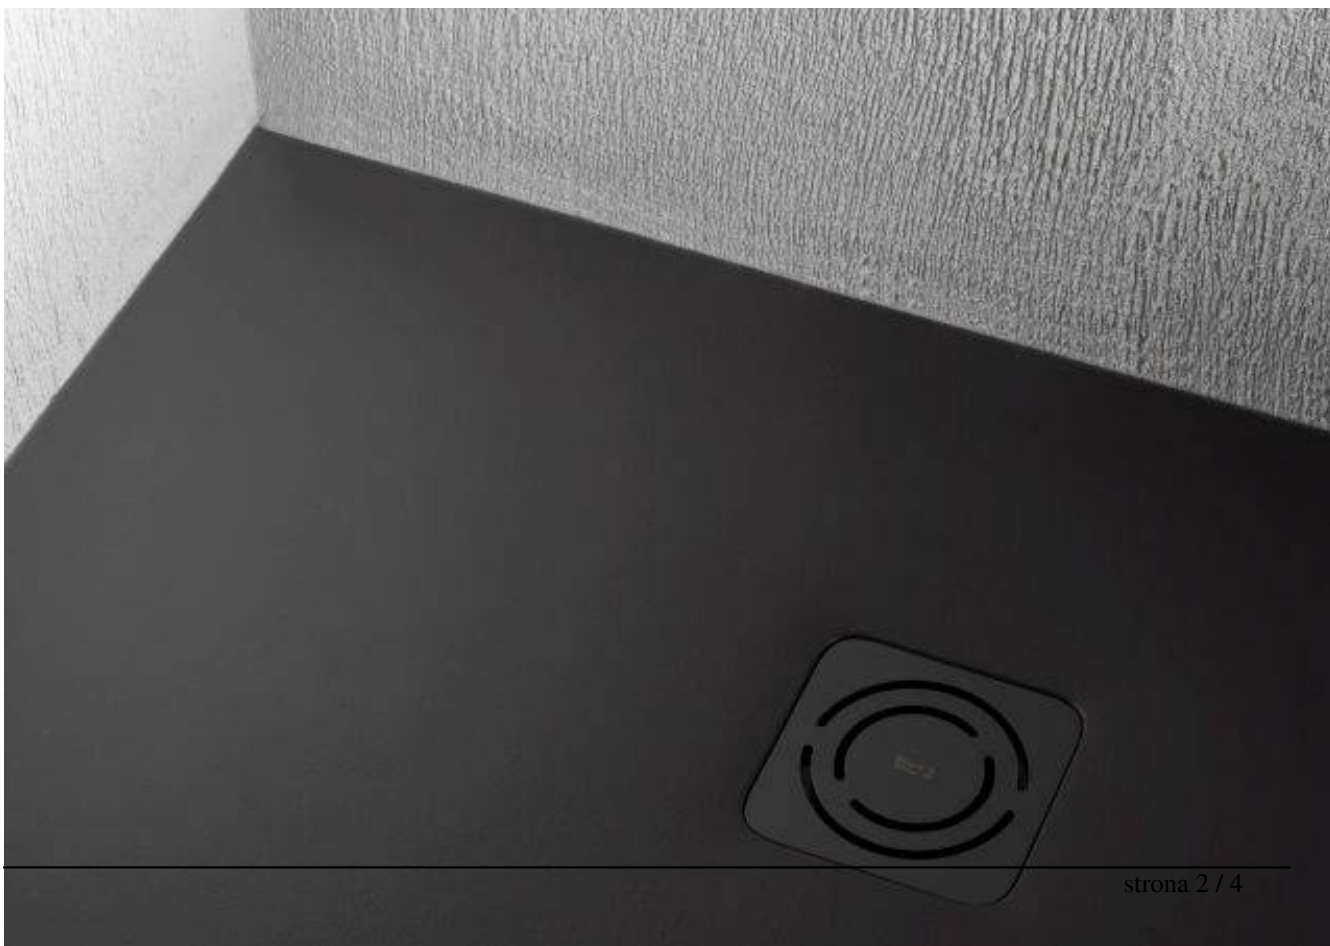

Brodzik w nowoczesnej strefie prysznicowa

Niemalą rolę w wyglądzie nowoczesnej strefy prysznicowej ma design wykorzystywanych do jej aranżacji brodzików. I chociaż rynkowa oferta tego typu produktów jest bardzo szeroka, to przed ostatecznym wyborem warto przeanalizować cechy konkretnych modeli – od wysokości, przez właściwości materiału, z jakiego zostały wykonane, rodzaj przykrycia odpływu, kolor, aż po sposób i łatwość czyszczenia.

Wyjątkowy efekt wizualny oraz funkcjonalny w strefie prysznicowej z pewnością zapewnią płaskie brodziki. Stapiająca się z podłogą powierzchnia prysznicowa daje zupełnie nowe możliwości aranżacyjne. Dzięki dostępnej szerokiej kolorystyce dobrze dobrany płaski brodzik potrafi być wręcz niewidoczny. Taki zabieg pozytywnie wpływa na kreowanie nieprzeładowanej detalami łazienkowej przestrzeni odpoczynku. Płaski brodzik ma też wiele walorów praktycznych. Sprawdzi się szczególnie tam, gdzie mieszkają osoby starsze lub z ograniczoną sprawnością ruchową.