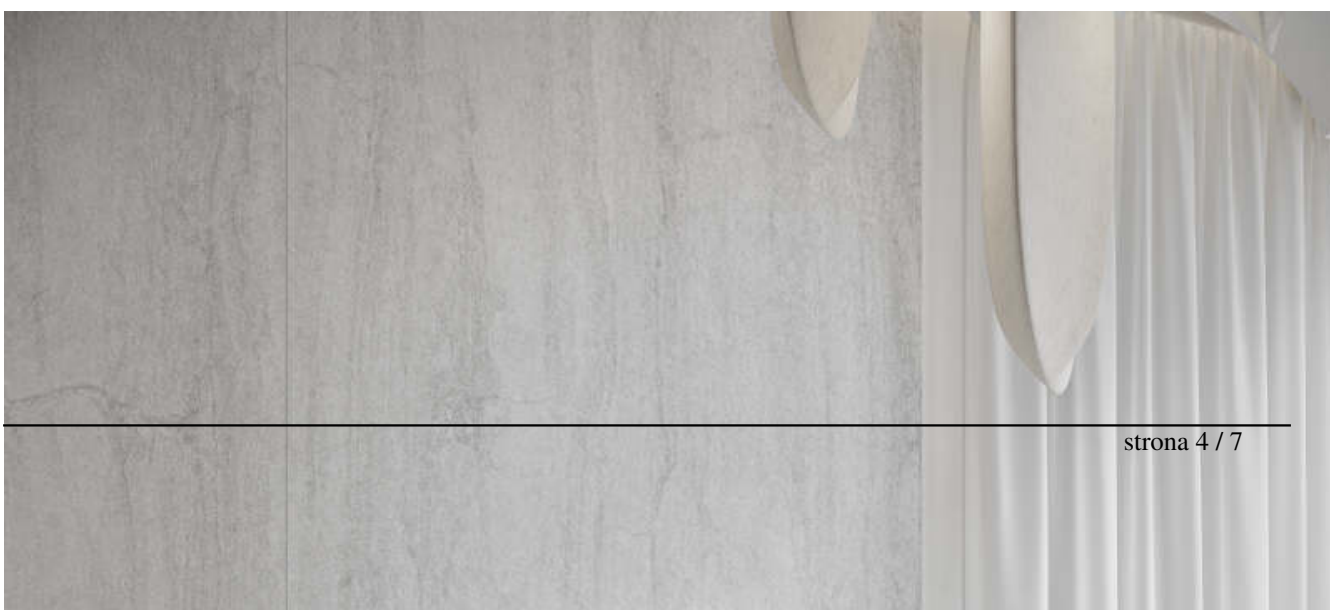

- Kolory: light grey, grey, graphite
- Formaty: 60 x 60 / 60 x 120 / 120 x 120/ 120 x 280

Endless Time

Czas płynie, odbijając swój ślad na przedmiotach, otoczeniu, naszym życiu. To nic złego. Wraz z jego upływem odkrywamy siebie na nowo, a nasze domy dojrzewają wraz z nami. W ten sposób uczymy się siebie nawzajem i idealnie dopasowujemy wnętrza do naszych potrzeb. Endless Time to zachwyt nad mijaniem godzin, dni, miesięcy. Wspomnienia, wydarzenia, kolejne lata i nieskończona ilość historii do opowiedzenia. Aż chce się wrócić do poprzednich rozdziałów, a potem napisać kolejny!

- Kolory: graphite, beige, rust
- Formaty: 60 x 60 / 60 x 120 / 120 x 120 / 120 x 280

Dignity

Jak tu spokojnie... Głębokie tony, delikatna faktura – design, który ukołysze niczym kojące fale oceanu, bo taki wzór maluje się na zachwycającej, gresowej tafli. Tu króluje równowaga. Mgła unosząca się o poranku, kolor skał, cisza bezkresnej pustyni – zamknięto tu wszystko, co natura ma najlepszego. Siłę wzoru i miękkość barw, trwałość materiału i niepowtarzalność. Kolekcja Dignity – będzie godna, by otulić Twoje wnętrze.