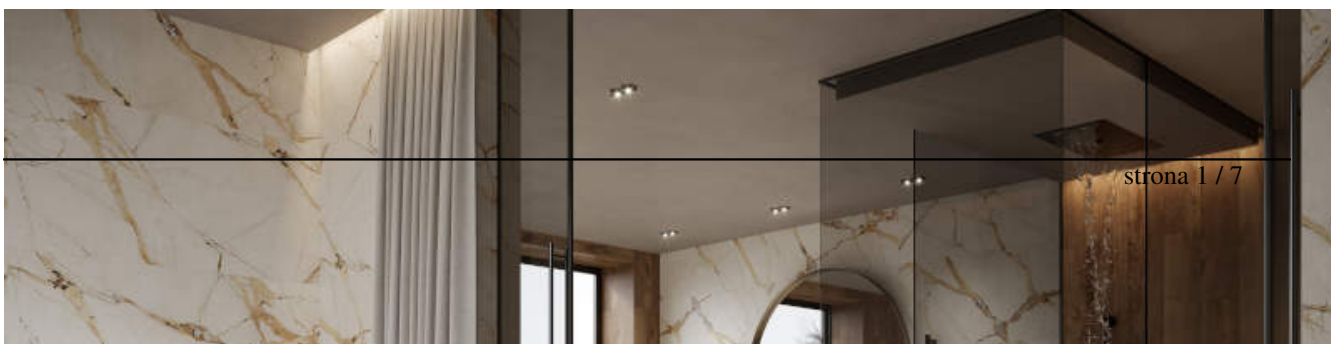

Ovation

Pochwała tego, co powstaje, gdy piękno natury staje się nieskończoną inspiracją dla nowoczesnego designu. Pochwała tego, co wnosi do aranżacji kojący beż, którego delikatny odcień przechodzi w zdecydowane, cieplejsze tony, tworząc swoiste ścieżki, po których chce się stąpać, które chce się odkrywać. Ovation zaprowadzi Cię tam, gdzie wymarzone wnętrze tworzy kompletną całość, w każdym, najdrobniejszym detalu. Wyruszysz w taką podróż?