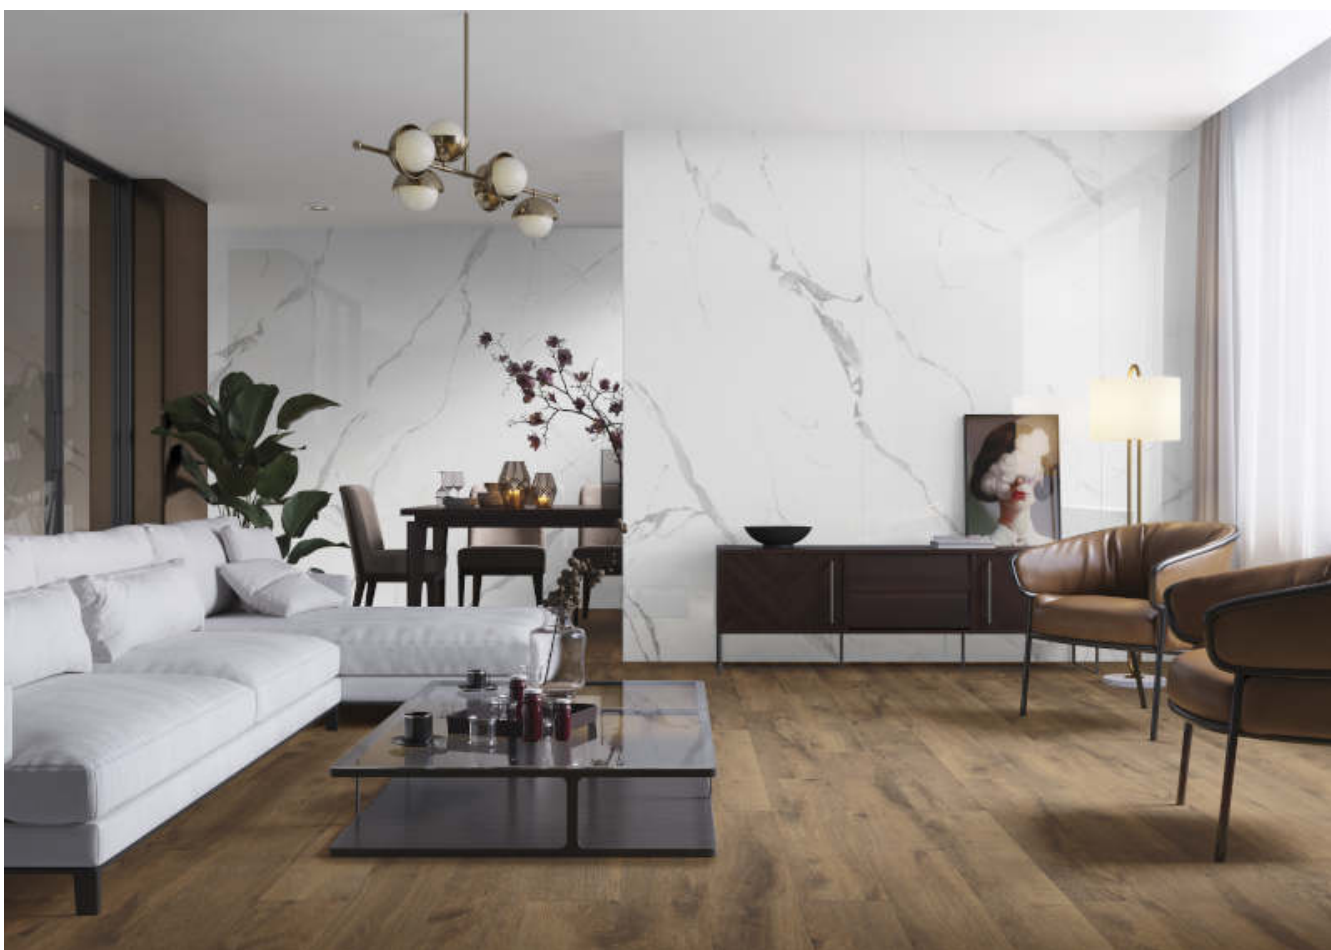

- Kolory: light grey, grey, graphite
- Formaty: 60 x 60 / 60 x 120 / 120 x 120/ 120 x 280

Endless Time

Czas płynie, odbijając swój ślad na przedmiotach, otoczeniu, naszym życiu. To nic złego. Wraz z jego upływem odkrywamy siebie na nowo, a nasze domy dojrzewają wraz z nami. W ten sposób uczymy się siebie nawzajem i idealnie dopasowujemy wnętrza do naszych potrzeb. Endless Time to zachwyt nad mijaniem godzin, dni, miesięcy. Wspomnienia, wydarzenia, kolejne lata i nieskończona ilość historii do opowiedzenia. Aż chce się wrócić do poprzednich rozdziałów, a potem napisać kolejny!

- Kolory: graphite, beige, rust
- Formaty: 60 x 60 / 60 x 120 / 120 x 120 / 120 x 280

Dignity

Jak tu spokojnie... Głębokie tony, delikatna faktura – design, który ukołysze niczym kojące fale oceanu, bo taki wzór maluje się na zachwycającej, gresowej tafli. Tu króluje równowaga. Mgła unosząca się o poranku, kolor skał, cisza bezkresnej pustyni – zamknięto tu wszystko, co natura ma najlepszego. Siłę wzoru i miękkość barw, trwałość materiału i niepowtarzalność. Kolekcja Dignity – będzie godna, by otulić Twoje wnętrze.

- Kolory: light grey, grey, dark grey
- Formaty: 60 x 120 / 120 x 120 / 120 x 280

Guardian Wood

Wyobraź sobie leśną ścieżkę, która biegnie wśród strzelistych sosen, rozłożystych świerków i dających przyjemny cień dębów. Idealne miejsce do wypoczynku, złapania oddechu po ciężkim dniu, wyciszenia i ukojenia – tak cennego w zabieganym świecie. Stojąc na straży Twojego zachwytu, wygody oraz ciepła Guardian Wood czerpie z natury, to co najlepsze i składa wprost... u Twoich stóp. Dasz mu się poprowadzić?