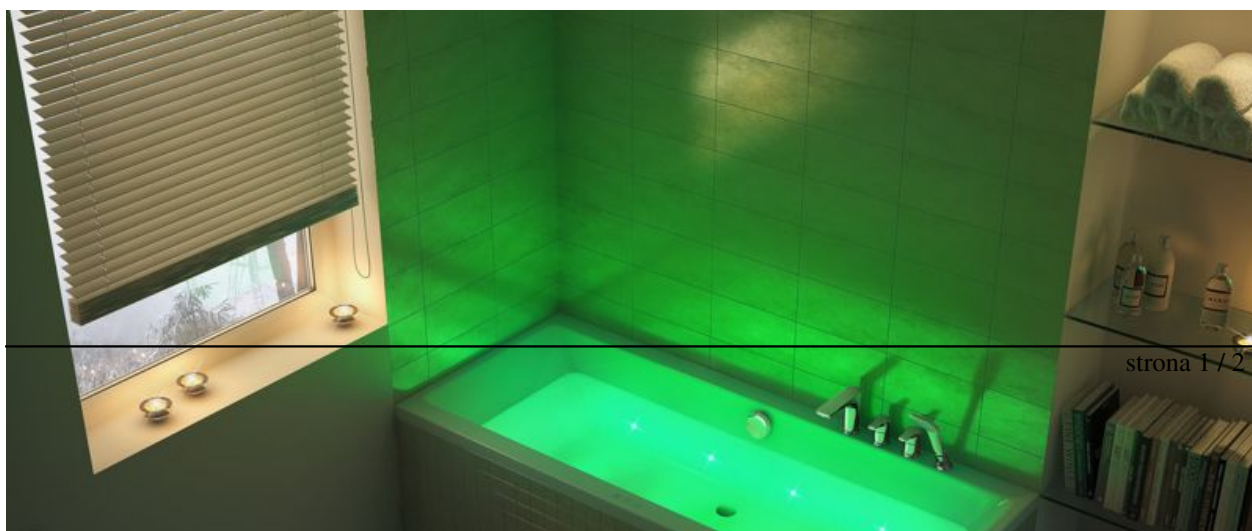

Wanna Pryzmat nawiązuje formą do prostych i czystych linii zmięczonych lekko wygiętymi łukami wewnętrznych oparć. Taki projekt daje nie tylko bardzo dobry efekt wizualny, ale poszerza funkcjonalność, która pozwala na komfortowe użytkowanie wanny przez każdego, bez zględu na wzrost. Użytkownik łatwo odnajdzie odpowiedni dla siebie punkt oparcia pleców, swobodnie się zrelaksuje i będzie mógł czerpać pełnię przyjemności z kąpieli.

Wanna Pryzmat jest wykonana z akrylu sanitarnego, posiada wszelkie jego [dobroczynne właściwości](#). Została wyprodukowana z dbałością o każdy szczegół, spełnia rolę nie tylko funkcjonalną, ale staje się także prawdziwą ozdobą łazienki.