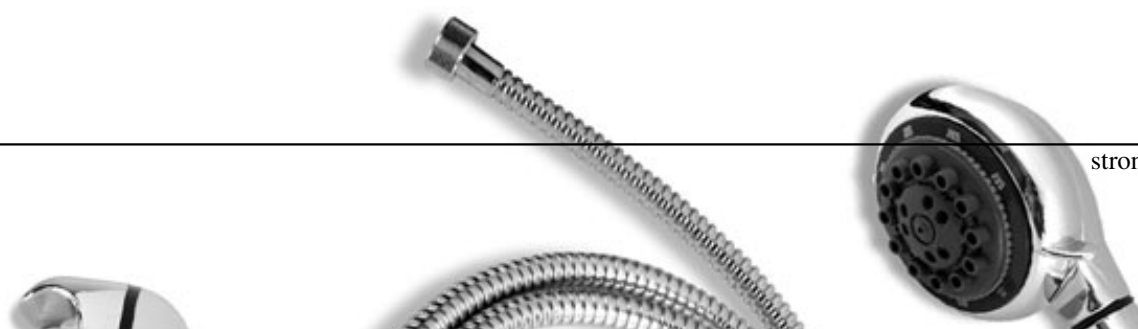

FERRO[®]
GRUPA FERRO

W lekkim tanecznym rytmie do oferty FERRO wchodzi poręczne, funkcjonalne i niedrogie natryski [Mini Twist](#), [Mini Fast](#) i [Mini Tempo](#).

Te pokryte błyszczącą chromowaną powłoką punktowe natryski dostępne są z metalowym węzłem o długości 150 cm oraz statycznym lub regulowanym uchwytem montażowym. Rączki natrysków posiadają od 2 do 7 funkcji prysznica, między innymi: deszcz, masaż, mieszany, lekki i rozproszony oraz system easy clean, dzięki któremu z łatwością, w prosty sposób pozbedziemy się osadów z kamienia wapiennego.

Natryski, choć są tylko jednym z elementów armatury łazienkowej potrafią w szybki i znaczący sposób zmienić wizerunek naszej łazienki.

Zestaw natryskowy punktowy MINI FAST, rączka natrysku 2-funkcyjna

Zestaw natryskowy punktowy MINI TWIST, rączka natrysku 6-funkcyjna

newss.pl

Natryski punktowe wzbogacają ofertę FERRO

Zestaw natryskowy punktowy MINI TEMPO, rączka natrysku 7-funkcyjna

FERRO S.A.

[więcej informacji FERRO S.A. \(PRESS BOX\)](#)