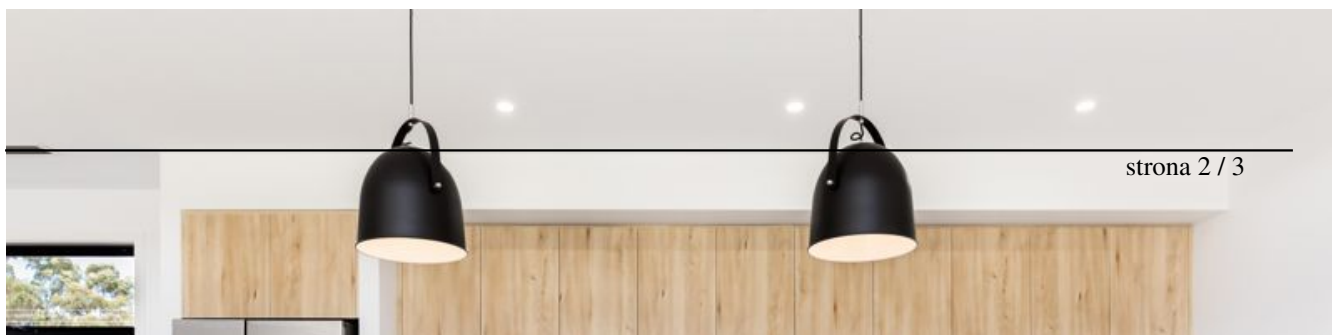

Poza walorami estetycznymi, baterie DALI BLACK są również przyjazne dla środowiska i naszego portfela. Niskie baterie umywalkowe posiadają perlator, wyposażony w technologię LOW-FLOW, ograniczający zużycie wody aż do 4,5 l/min, a także technologię EASY CLEAN z gumowym wykończeniem, dzięki czemu perlator jest odporny na osadzanie się kamienia oraz łatwy w czyszczeniu i konserwacji. Regulowany kierunek strumienia umożliwia dopasowanie kąta wypływu wody w zakresie 7 stopni w dowolnym kierunku. Z kolei system EASY FIX w bateriach stojących sprawia, że ich montaż jest szybki i banalnie prosty.

Baterie DALI BLACK to armatura dla wszystkich tych, którzy chcą mieć pewność, że ich łazienka nigdy im się nie znudzi i zawsze będzie zgodna z trendami. Wyraziste baterie pozwolą wykreować niepowtarzalne i pełne energii wnętrza.

Więcej informacji na www.valvex.com