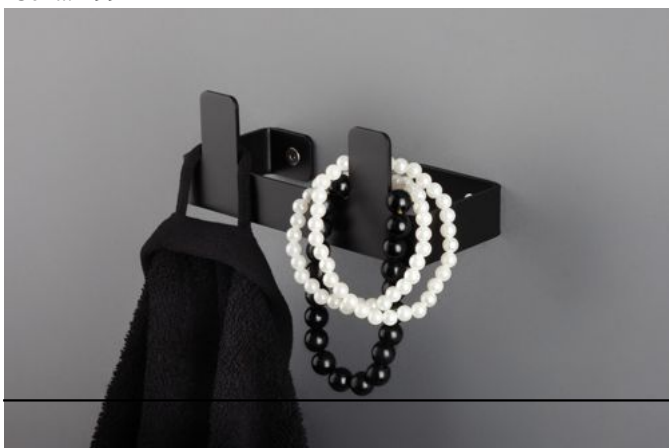

Satynowoczarne akcesoria Deante Mokko to wyjątkowa biżuteria dla wnętrza. Dodają łazience charakteru i efektownie harmonizują z czarną armaturą i innymi modnymi elementami. Świetnie odnajdują się w pomieszczeniach urządzonych w stylu loftowym. Zostały też nagrodzone prestiżowym Diamentem Meblarstwa 2020!

Projekt: Katarzyna Łogwinienko i Michał Łój.

W kolekcji znajdziemy relingi do wieszania ręczników (30 i 60 cm), uchwyty na papier toaletowy (prosty i z praktyczną półką), haczyki na ręcznik lub szlafrok (pojedynczy i podwójny), mydelniczkę ścienną, półkę ścienną oraz dwie półki do zawieszenia na szybie kabiny prysznicowej.

Aksesoria Mokko są projektowane i produkowane w Polsce.

Półka naabinę Mokko Nero – typ A  
ADM N52K

Wieszana na krawędzi kabiny, ma silikonowe listwy i odbojniki w miejscach styku ze szkłem. Nakładana, nie wymaga montażu.  
Cena: 299 zł