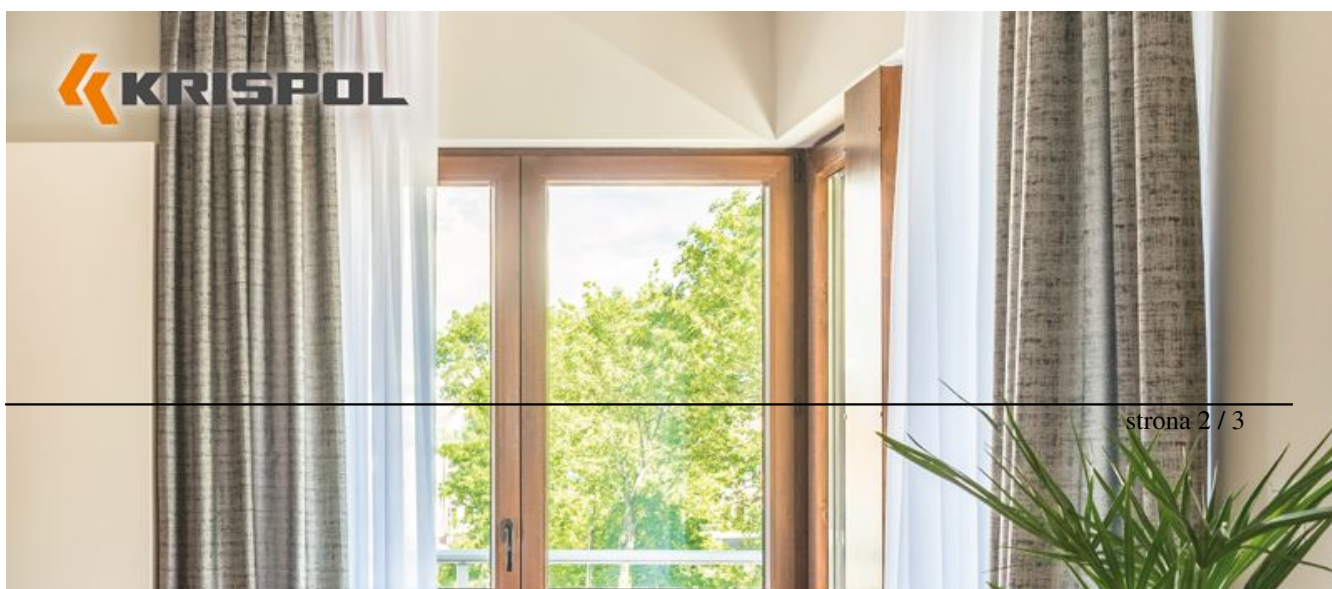

newss.pl

Więcej światła, ciepła i komfortu. Szyby ECLAZ odmieniają okna KRISPOL

Produkt dostępny jest ze wszystkimi systemami okiennymi z oferty KRISPOL. Można łączyć je z funkcjonalnością szkła bezpiecznego, szkła poprawiającego izolację akustyczną i szkła dekoracyjnego.

Szyby ECLAZ to klasa sama w sobie. Po zapoznaniu się ze specyfikacjami technicznymi było dla nas oczywiste, że wprowadzimy je natychmiast do naszej oferty. KRISPOL stawia na innowacyjne rozwiązania, także nasi partnerzy handlowi przyjęli ofertę szyb ECLAZ z dużym zainteresowaniem i optymizmem. – zapewnia Tomasz Czupryniak, Product Manager.