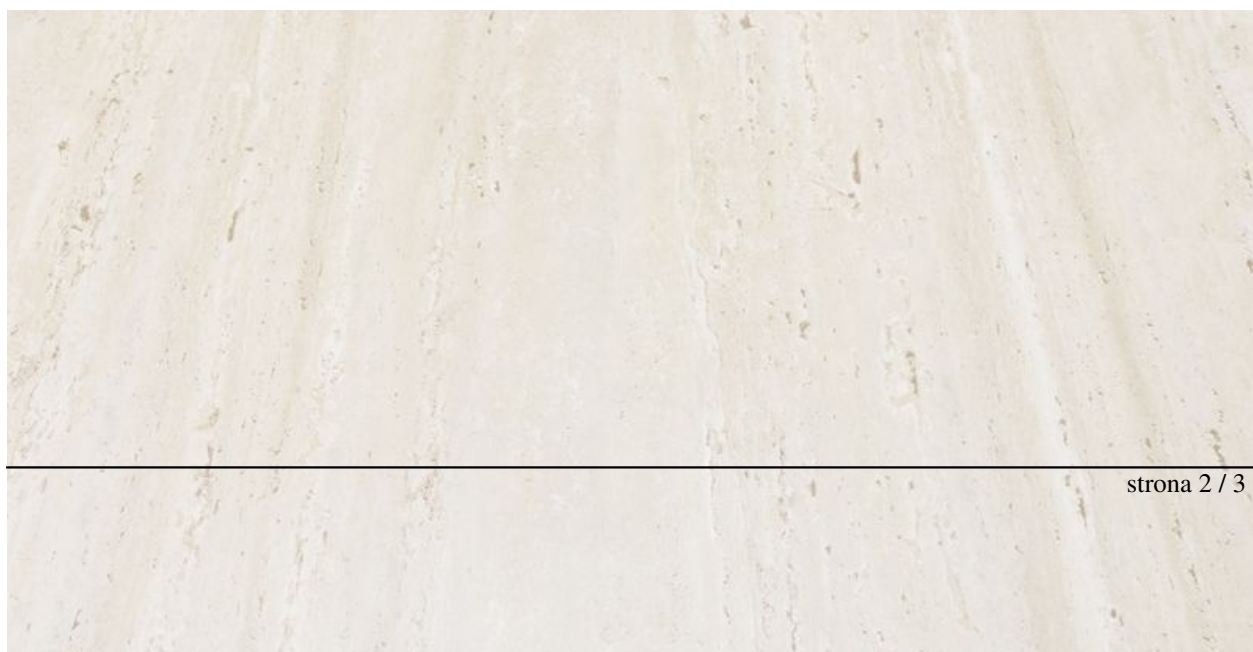

Efektowne, wąskie przetłoczenia zastosowane na płaszczy bramy stanowią ciekawą i uniwersalną propozycję wzorniczą, którą można zastosować w domach o różnych stylach architektonicznych. Dużym atutem tego tłoczenia jest atrakcyjny stosunek ceny do wysokiej jakości wykonania bramy.

Kolorystykę bramy VENTE K2 RCS 60 można dopasować do wyglądu elewacji oraz pozostałych elementów stolarki KRISPOL. Producent oferuje bogatą kolekcję oklein liczącą kilkadziesiąt dekorów oraz ponad 200 kolorów z palety RAL. Nowością w ofercie oklein jest Trawertyn 3- dekor o wyglądzie naturalnego trawertynu, który dodaje bryle budynku lekkości i śródziemnomorskiego charakteru.

Do końca kwietnia brama garażowa VENTE K2 RCS 60 jest dostępna w przedsprzedaży, w cenie niższej nawet do 670 złotych netto*. Szczegóły dotyczące promocji znajdują się na: www.krispol.pl

*oszczędność 670 zł netto dotyczy bramy garażowej o wymiarach 5000 mm x 2125 mm w kolorze Antracyt RAL 7016 w stosunku do ceny modelu VENTE RFS 60.