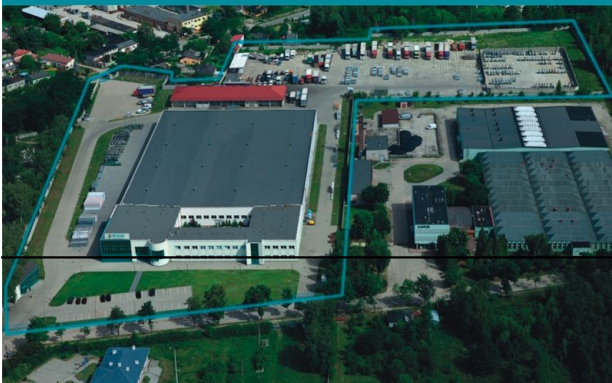

4 fabryki
Jedna silna Grupa
Wyłącznie polski kapitał

Łódź

Łask

Gostynin

Firma **PETECKI** powstała w 1995 r. w Łodzi. Już od samego początku istnienia jej założyciele, Edyta i Ignacy Peteccy posiadali wizję przedsiębiorstwa, które będzie wyznaczało standardy i kreowało kierunki rozwoju branży w Polsce. Dzięki ogromnemu zaangażowaniu udało się tę wizję zrealizować.

Obecnie na sukces firmy pracuje ponad 1000 osób w czterech zakładach produkcyjnych i biurach handlowych w kraju i za granicą. Nasze fabryki zajmują powierzchnię ponad 26 000 m², w których na nowoczesnych liniach technologicznych produkuje się około 1 000 000 sztuk okien i drzwi rocznie.